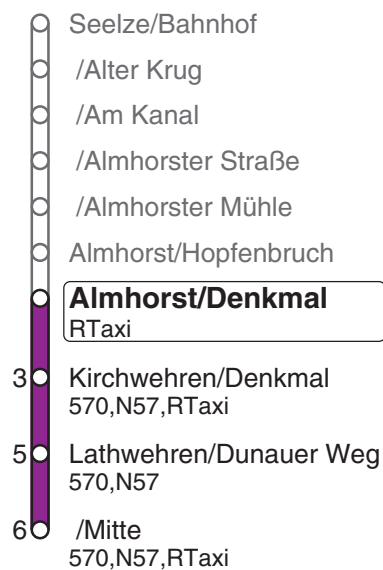

Die Linie verkehrt nicht am 24. und 31.12.

(regiobus - Wunstorf, Tel.: 05031 / 175 527 www.regiobus.de)
Halteposition: 5616

Kurzstrecke: Ihre Kurzstreckenkarte gilt im
Busbereich bis zur fünften Haltestelle nach Einstieg

Ohne Gewähr * GVH-Information: www.gvh.de Tel.: (0511) 5909000 Mo.-Fr. 6-23 Uhr, Sa. 6-20 Uhr, So. 7-20 Uhr

Almhorst/Denkmal

gültig/ valid/ valable: 15.12.2019 - 12.12.2020

573

Kirchwehren - Lathwehren/Mitte
Zusätzliche Bedienung durch das Ruftaxi Seelze !

🕒	Montag - Freitag
04	
05	
06	
07	
08	
09	
10	
11	
12	
13	08 55
14	55
15	
16	25
17	25
18	25
19	
20	
21	
22	
23	
00	
01	

Linienverlauf,
ca. Fahrzeit, Haltestellen mit Linien

Die Linie verkehrt nicht am 24. und 31.12.